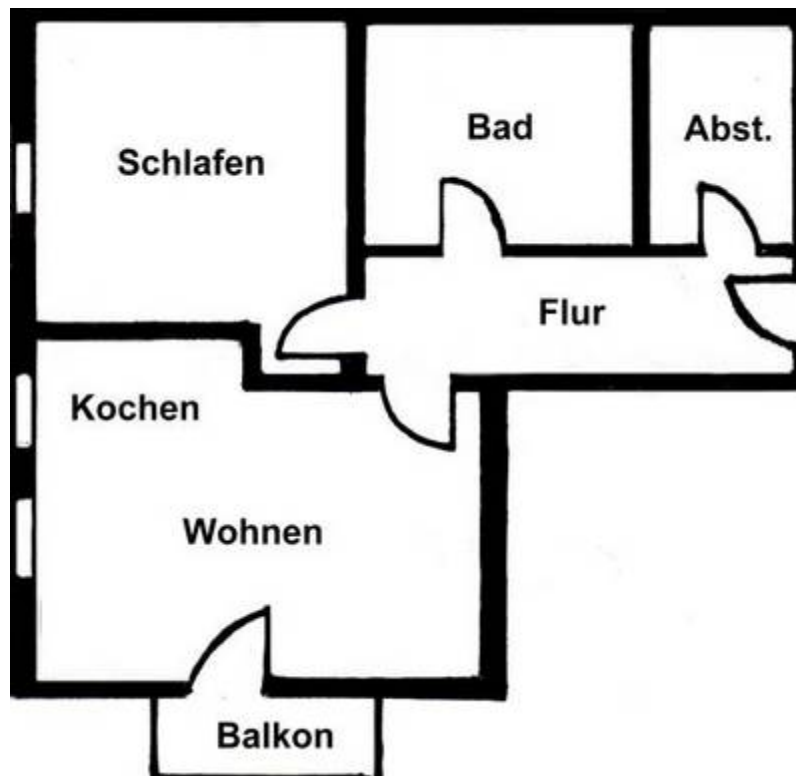

2-Zi.-Whg. in Haßlau zu vermieten

1. OG, ca. 60 m² Wfl.

Wohnz. mit Kochbereich, EBK, Balkon,

Schlafz., Bad mit Wanne u. Dusche, Abst., Flur

PKW-Stellplatz, Kellerabteil

KM mtl. 300 €+ Stellplatz mtl. 12,80 €+ BK mtl. 140 € = WM mtl. 452,80 €

Kaution 2 MKM

Wohnungsangebot: 10305

Für weitere Informationen und Besichtigungen stehen wir Ihnen jederzeit gern zur Verfügung.

Immobilienbüro Thomas Kälkert

Vermietung • Verkauf • Verwaltung

Gartenstraße 29 - 04741 Roßwein

Tel.: 03 43 22 / 4 07 52 Fax.: 03 43 22 / 4 07 53 Mobil: 01 72 / 9 00 42 38

www.immobilien-kaelkert.de